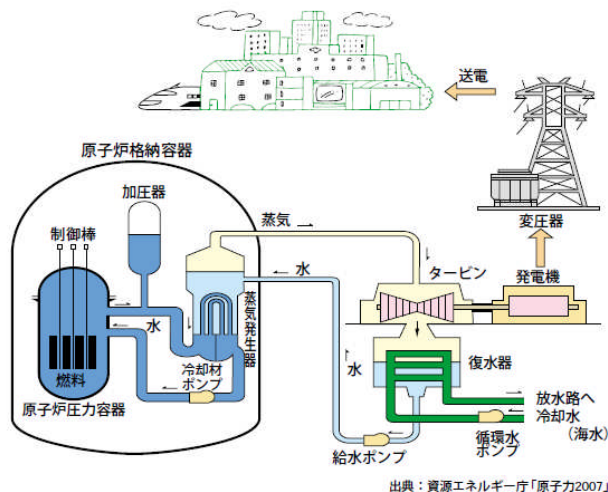

出典：資源エネルギー庁「原子力2007」

BWR 型原子力発電所

(福島第1の6号機と同タイプの図です. 1~5号機は格納容器の形が図とは異なります)

出典：資源エネルギー庁「原子力2007」

PWR 型原子力発電所

チェルノブイリ原子力発電所

図は原子力図面集（電事連）より引用