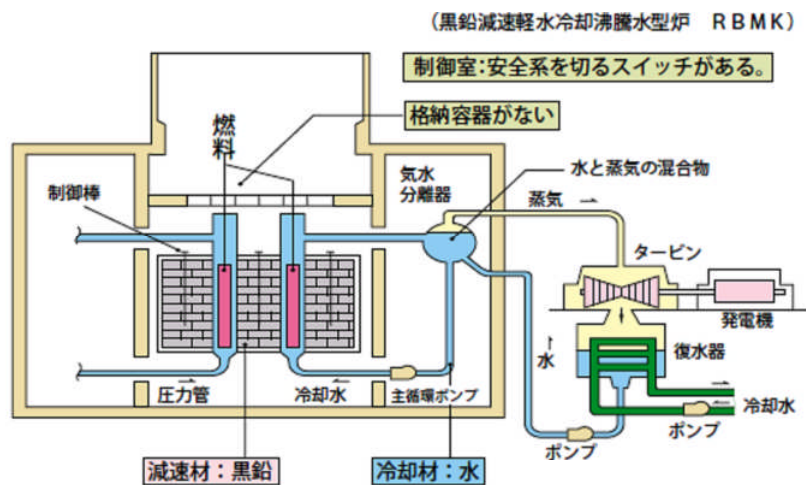

出典：資源エネルギー庁「原子力2007」

BWR 型原子力発電所

(福島第1の6号機と同タイプの図です. 1~5号機は格納容器の形が図とは異なります)

出典：資源エネルギー庁「原子力2007」

PWR 型原子力発電所

チェルノブイリ原子力発電所

図は原子力図面集（電事連）より引用